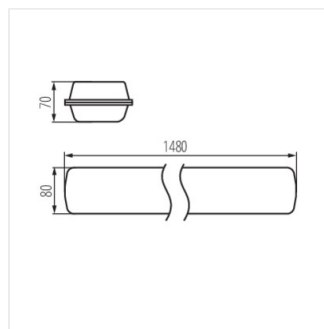

## FUTURIO LED 55W 1480mm

Corp de iluminat LED rezistent la praf

FT1200 55W-840

FT1200 55W-840

FT1200 55W-840

FT1200 55W-840