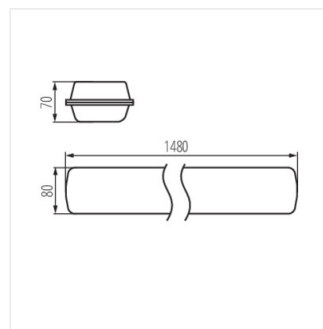

## FUTURIO LED 55W 1480mm

Corp de iluminat LED rezistent la praf

FT1200 55W-840

FT1200 55W-840

FT1200 55W-840

FT1200 55W-840