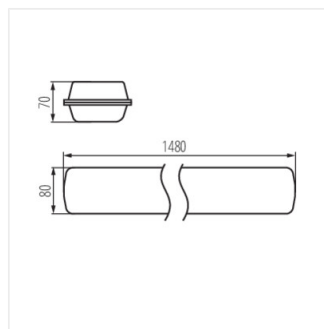

FT1200 55W-840