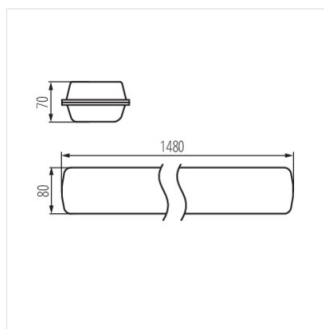

FUTURIO LED 55W 1480mm

Corp de iluminat LED rezistent la praf

FT1200 55W-840