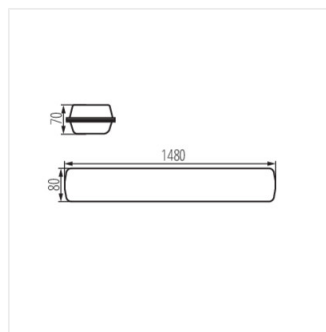

FTD1500 55W-840-RYF