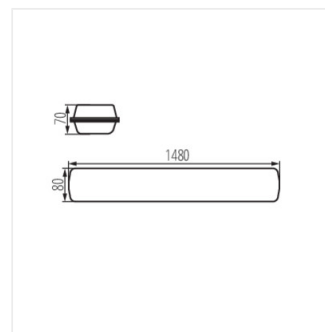

	[W]	Tc [K]	TYPE	[°]	[lm]	lm W	[mm]	[°C]	
FTD1500 55W-840-OPL	28658	55	4000	opalescent	X130/Y110	7500	136	1480	-25÷35
FTD1500 55W-840-RYF	28666	55	4000	grooved	X115/Y105	8150	148	1480	-25÷35
FTD1500 55W-840-INT	28668	55	4000	prismatic, fascicul îngust	X70/Y95	7900	144	1480	-25÷35
FTD1500 55W-840-ASY	28669	55	4000	prismatic, asimetric	X75/Y95	7900	144	1480	-25÷35

FTD1500 55W-840-ASY

FUTURIO LED DALI 55W 1480mm

Corp de iluminat LED rezistent la praf

FTD1500 55W-840-OPL

FTD1500 55W-840-RYF

FTD1500 55W-840-INT

FTD1500 55W-840-ASY