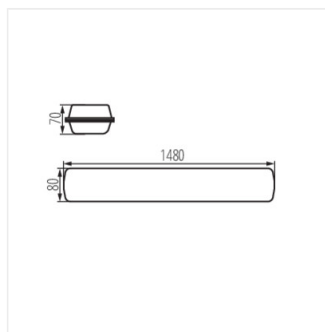

FUTURIO LED DALI 55W 1480mm

Corp de iluminat LED rezistent la praf

FTD1500 55W-840-OPL