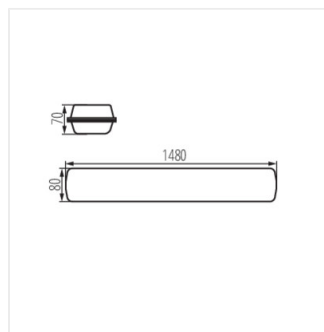

	[W]	Tc [K]	TYPE	[°]	[lm]	lm W	[mm]	[°C]	
FTD1500 55W-840-OPL	28658	55	4000	opalescent	X130/Y110	7500	136	1480	-25÷35
FTD1500 55W-840-RYF	28666	55	4000	grooved	X115/Y105	8150	148	1480	-25÷35
FTD1500 55W-840-INT	28668	55	4000	prismatic, fascicul îngust	X70/Y95	7900	144	1480	-25÷35
FTD1500 55W-840-ASY	28669	55	4000	prismatic, asimetric	X75/Y95	7900	144	1480	-25÷35

FTD1500 55W-840-ASY

FUTURIO LED DALI 55W 1480mm

Corp de iluminat LED rezistent la praf

FTD1500 55W-840-OPL

FTD1500 55W-840-RYF

FTD1500 55W-840-INT

FTD1500 55W-840-ASY