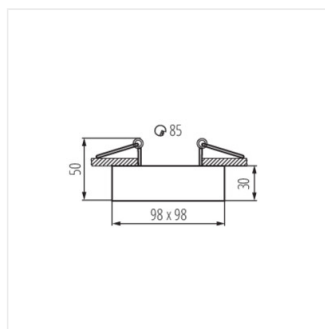

MINI GORD

Inel pentru corp de iluminat tip spot

MINI GORD DLP-50-W

MINI GORD DLP-50-W	28780	max 35	alb	pe o axă	30
MINI GORD DLP-50-B	28781	max 35	negru	pe o axă	30

O versiune mini a corpurilor de iluminat GORD. O alternativă excelentă pentru persoanele care doresc să utilizeze corpuri de iluminat montate pe un tavan suspendat, deoarece modul de instalare a acestora este același ca și în cazul corpurilor încastrate de tip ochi. Un avantaj suplimentar este posibilitatea de ajustare unghiulară a corpurilor MINI GORD în intervalul de 30°.

- Materialul carcasei: aliaj de aluminiu/aliaj de aluminiu, oțel

MINI GORD

Inel pentru corp de iluminat tip spot

MINI GORD DLP-50-W

MINI GORD DLP-50-B

MINI GORD DLP-50