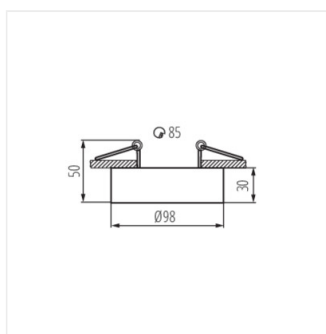

MINI BORD

Inel pentru corp de iluminat tip spot

MINI BORD DLP-50-W

MINI BORD DLP-50-W	28782	max 35	alb	pe o axă	30
--------------------	--------------	--------	-----	----------	----

MINI BORD DLP-50-B	28783	max 35	negru	pe o axă	30
--------------------	--------------	--------	-------	----------	----

O versiune mini a corpurilor de iluminat BORD. O alternativă excelentă pentru persoanele care doresc să utilizeze corpuri de iluminat montate pe un tavan suspendat, deoarece modul de instalare a acestora este același ca și în cazul corpurilor încastrate de tip ochi. Un avantaj suplimentar este posibilitatea de ajustare unghiulară a corpurilor MINI BORD în intervalul de 30°.

- Materialul carcasei: aliaj de aluminiu

MINI BORD

Inel pentru corp de iluminat tip spot

MINI BORD DLP-50-W

MINI BORD DLP-50-B

MINI BORD DLP-50