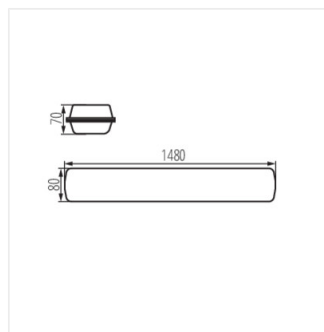

FT1500 43W-840-RYF