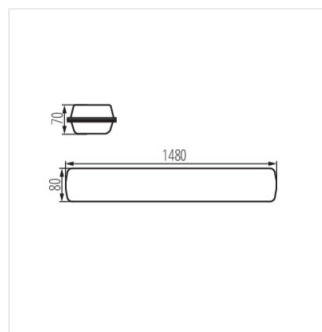

## FUTURIO LED 43W 1480mm

Corp de iluminat LED rezistent la praf

FT1500 43W-840-OPL

FT1500 43W-840-RYF

FT1500 43W-840-INT

FT1500 43W-840-ASY