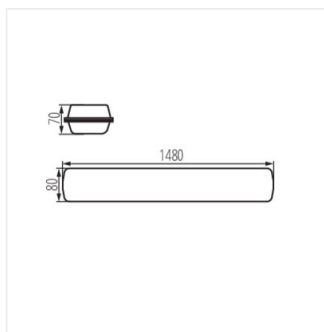

FUTURIO LED 43W 1480mm

Corp de iluminat LED rezistent la praf

FT1500 43W-840-OPL