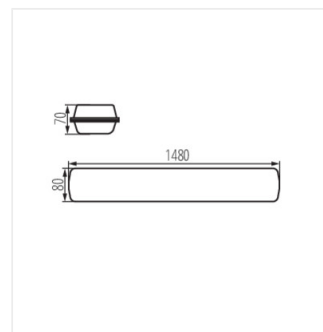

## FUTURIO LED 43W 1480mm

Corp de iluminat LED rezistent la praf

FT1500 43W-840-OPL

FT1500 43W-840-RYF

FT1500 43W-840-INT

FT1500 43W-840-ASY