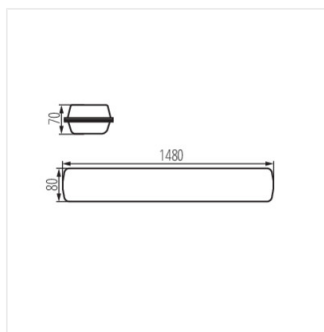

FTHL1500 73W-840-RYF