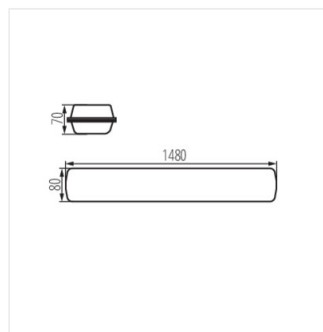

FTHL1500 73W-840-ASY