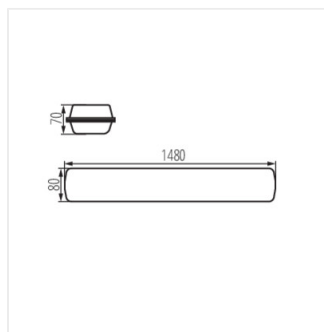

FTHL1500 73W-840-INT