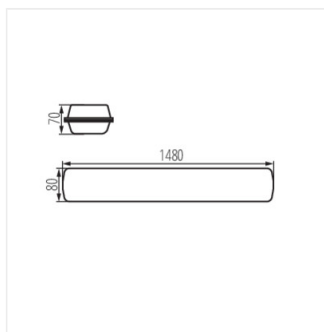

FUTURIO LED 73W 1480mm

Corp de iluminat LED rezistent la praf

FTHL1500 73W-840-OPL