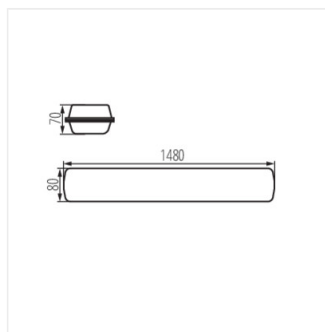

FUTURIO LED 43W 1480mm

Corp de iluminat LED rezistent la praf

FTHT1500 43W-840-OPL