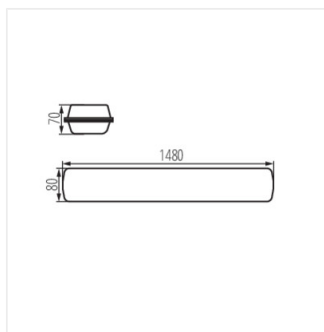

FTHT1500 43W-840-RYF