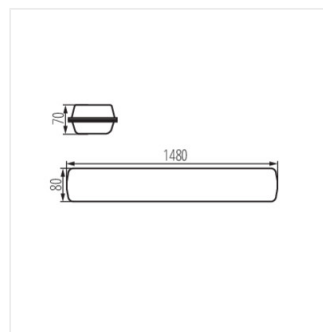

FTHT1500 43W-840-ASY