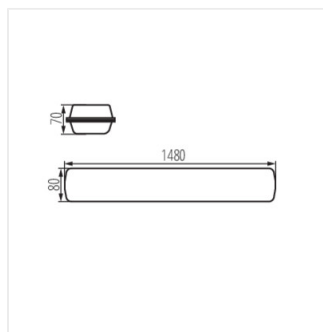

FTHT1500 43W-840-ASY

FUTURIO LED 43W 1480mm

Corp de iluminat LED rezistent la praf

FTHT1500 43W-840-OPL

FTHT1500 43W-840-RYF

FTHT1500 43W-840-INT

FTHT1500 43W-840-ASY