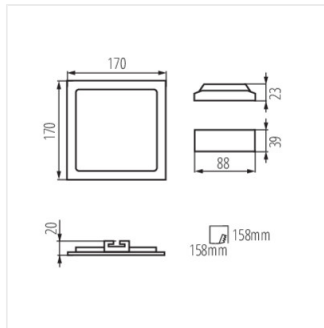

KATRO V2LED 6W-NW-W

KATRO V2LED 6W-WW-W

KATRO V2LED 24W-WW-W

KATRO V2LED 6W-WW-B

KATRO V2LED 6W

KATRO V2LED 12W

KATRO V2LED 18W

KATRO V2LED 24W