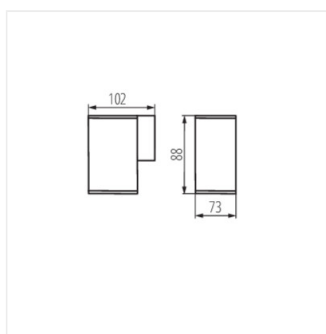

- Materialul carcasei: aliaj de aluminiu
- Materialul geamului de protecție: sticlă caldă

GORI

Corp de iluminat de grădină cu sursă de iluminat înlocuibilă

GORI EL 235 D

GORI 50

GORI 80

GORI EL 135

GORI EL 235