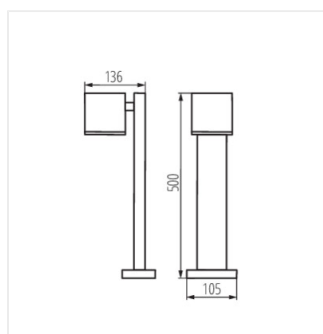

- Materialul carcasei: aliaj de aluminiu
- Materialul geamului de protecție: sticlă caldă

GORI

Corp de iluminat de grădină cu sursă de iluminat înlocuibilă

GORI EL 235 D

GORI 50

GORI 80

GORI EL 135

GORI EL 235