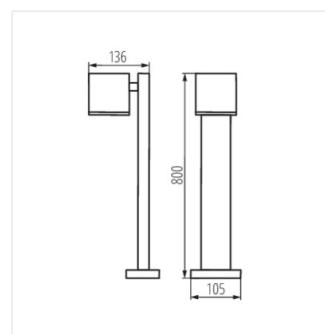

GORI

Corp de iluminat de grădină cu sursă de iluminat înlocuibilă

GORI 80