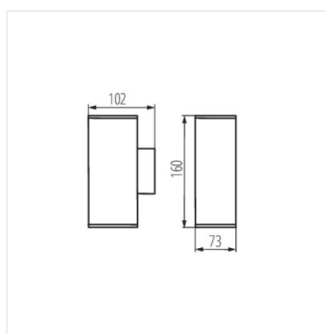

- Materialul carcasei: aliaj de aluminiu
- Materialul geamului de protecție: sticlă caldă

GORI

Corp de iluminat de grădină cu sursă de iluminat înlocuibilă

GORI EL 235 D

GORI 50

GORI 80

GORI EL 135

GORI EL 235