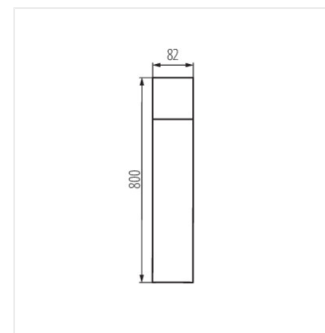

VADRA

Corp de iluminat de grădină cu sursă de iluminat înlocuibilă

VADRA 80