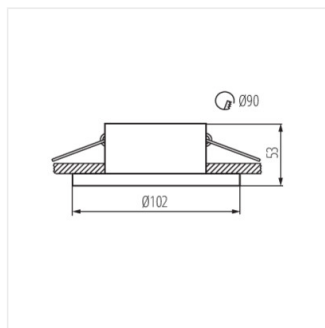

IMINES

Inel pentru corp de iluminat tip spot

IMINES DSO