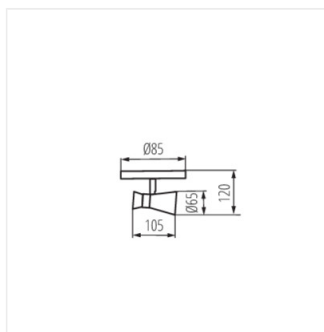

MILENO

Corp de perete-tavan

MILENO EL-10