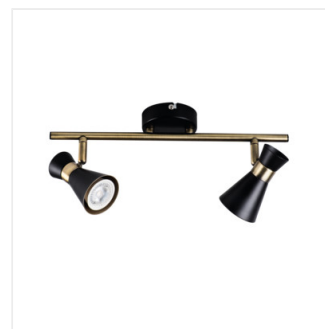

## MILENO

Corp de perete-tavan

DESIGN  
unique

[V] 220-240 AC	[Hz] 50	PAR16	GU10		IP 20	
[°C] 5÷25		[°] 300	[°] 80		[mm] 1÷2,5	0,5m

MILENO EL-10 B-AG	<b>29110</b>	max 35	negru / auriu
MILENO EL-10 ASR-AN	<b>29111</b>	max 35	argintiu/ arămiu
MILENO EL-30 B-AG	<b>29112</b>	3 x max 35	negru / auriu
MILENO EL-30 ASR-AN	<b>29113</b>	3 x max 35	argintiu/ arămiu
MILENO EL-2I B-AG	<b>29114</b>	2 x max 35	negru / auriu
MILENO EL-2I ASR-AN	<b>29115</b>	2 x max 35	argintiu/ arămiu
MILENO EL-3I B-AG	<b>29116</b>	3 x max 35	negru / auriu
MILENO EL-3I ASR-AN	<b>29117</b>	3 x max 35	argintiu/ arămiu
MILENO EL-4I B-AG	<b>29118</b>	4 x max 35	negru / auriu
MILENO EL-4I ASR-AN	<b>29119</b>	4 x max 35	argintiu/ arămiu

Kanlux MILENO este un răspuns la cele mai recente tendințe. Designul interesant, luciul și forma originală sunt avantajele acestei serii. Numărul foarte mare de modele de corpuri de iluminat Kanlux MILENO oferă posibilități de amenajare mult mai mari.

- Materialul carcasei: oțel

## MILENO

Corp de perete-tavan

MILENO EL-10 ASR-AN

MILENO EL-30 B-AG

MILENO EL-30 ASR-AN

MILENO EL-2I B-AG

MILENO EL-2I ASR-AN

MILENO EL-3I B-AG