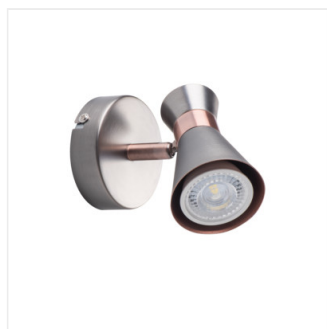

MILENO

Corp de perete-tavan

MILENO EL-10 ASR-AN