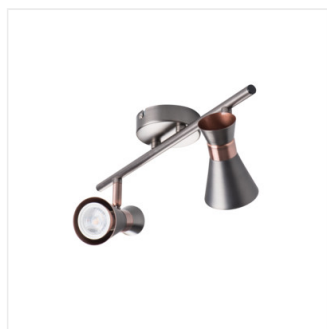

Kanlux MILENO este un răspuns la cele mai recente tendințe. Designul interesant, luciul și forma originală sunt avantajele acestei serii. Numărul foarte mare de modele de corpuri de iluminat Kanlux MILENO oferă posibilități de amenajare mult mai mari.

- Materialul carcasei: oțel

## MILENO

Corp de perete-tavan

MILENO EL-10 ASR-AN

MILENO EL-30 B-AG

MILENO EL-30 ASR-AN

MILENO EL-2I B-AG

MILENO EL-2I ASR-AN

MILENO EL-3I B-AG