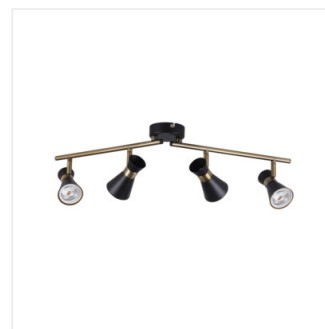

MILENO EL-4I B-AG