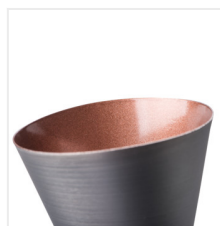

## MILENO

Corp de perete-tavan

DESIGN  
unique

[V] 220-240 AC	[Hz] 50	PAR16	GU10		IP 20	
[°C] 5÷25		[°] 300	[°] 80		[mm] 1÷2,5	0,5m

MILENO EL-10 B-AG	<b>29110</b>	max 35	negru / auriu
MILENO EL-10 ASR-AN	<b>29111</b>	max 35	argintiu/ arămiu
MILENO EL-30 B-AG	<b>29112</b>	3 x max 35	negru / auriu
MILENO EL-30 ASR-AN	<b>29113</b>	3 x max 35	argintiu/ arămiu
MILENO EL-2I B-AG	<b>29114</b>	2 x max 35	negru / auriu
MILENO EL-2I ASR-AN	<b>29115</b>	2 x max 35	argintiu/ arămiu
MILENO EL-3I B-AG	<b>29116</b>	3 x max 35	negru / auriu
MILENO EL-3I ASR-AN	<b>29117</b>	3 x max 35	argintiu/ arămiu
MILENO EL-4I B-AG	<b>29118</b>	4 x max 35	negru / auriu
MILENO EL-4I ASR-AN	<b>29119</b>	4 x max 35	argintiu/ arămiu

Kanlux MILENO este un răspuns la cele mai recente tendințe. Designul interesant, luciul și forma originală sunt avantajele acestei serii. Numărul foarte mare de modele de corpuri de iluminat Kanlux MILENO oferă posibilități de amenajare mult mai mari.

- Materialul carcasei: oțel