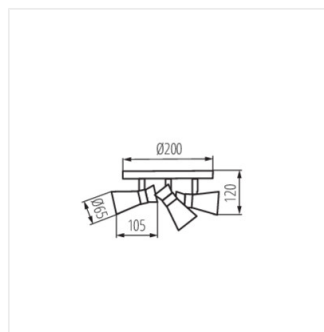

MILENO EL-30