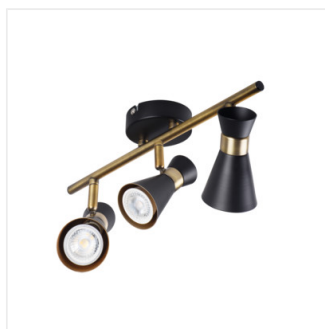

## MILENO

Corp de perete-tavan

DESIGN  
unique

[V] 220-240 AC	[Hz] 50	PAR16	GU10		IP 20	
[°C] 5÷25		[°] 300	[°] 80		[mm] 1÷2,5	0,5m

MILENO EL-10 B-AG	<b>29110</b>	max 35	negru / auriu
MILENO EL-10 ASR-AN	<b>29111</b>	max 35	argintiu/ arămiu
MILENO EL-30 B-AG	<b>29112</b>	3 x max 35	negru / auriu
MILENO EL-30 ASR-AN	<b>29113</b>	3 x max 35	argintiu/ arămiu
MILENO EL-2I B-AG	<b>29114</b>	2 x max 35	negru / auriu
MILENO EL-2I ASR-AN	<b>29115</b>	2 x max 35	argintiu/ arămiu
MILENO EL-3I B-AG	<b>29116</b>	3 x max 35	negru / auriu
MILENO EL-3I ASR-AN	<b>29117</b>	3 x max 35	argintiu/ arămiu
MILENO EL-4I B-AG	<b>29118</b>	4 x max 35	negru / auriu
MILENO EL-4I ASR-AN	<b>29119</b>	4 x max 35	argintiu/ arămiu

Kanlux MILENO este un răspuns la cele mai recente tendințe. Designul interesant, luciul și forma originală sunt avantajele acestei serii. Numărul foarte mare de modele de corpuri de iluminat Kanlux MILENO oferă posibilități de amenajare mult mai mari.

- Materialul carcasei: oțel

## MILENO

Corp de perete-tavan

MILENO EL-10 ASR-AN

MILENO EL-30 B-AG

MILENO EL-30 ASR-AN

MILENO EL-2I B-AG

MILENO EL-2I ASR-AN

MILENO EL-3I B-AG