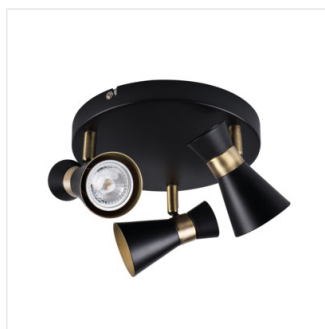

MILENO EL-30 B-AG