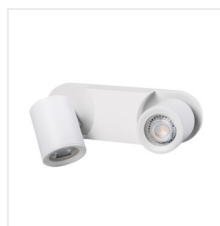

## LAURIN

Corp de perete-tavan

MO  
DE  
RN  
design

[V] 220-240 AC	[Hz] 50	PAR16	GU10		IP 20	
[°C] 5÷25		[°] 310	[°] 90		[mm] 1÷2,5	0,5m

### LAURIN EL-10 B

LAURIN EL-10 W	<b>29120</b>	max 35	alb
LAURIN EL-10 B	<b>29121</b>	max 35	negru
LAURIN EL-2I W	<b>29122</b>	2 x max 35	alb
LAURIN EL-2I B	<b>29123</b>	2 x max 35	negru
LAURIN EL-3I W	<b>29124</b>	3 x max 35	alb
LAURIN EL-3I B	<b>29125</b>	3 x max 35	negru
LAURIN EL-30 W	<b>29126</b>	3 x max 35	alb
LAURIN EL-30 B	<b>29127</b>	3 x max 35	negru
LAURIN EL-40 W	<b>29128</b>	4 x max 35	alb
LAURIN EL-40 B	<b>29129</b>	4 x max 35	negru

Spoturile Kanlux LAURIN oferă numeroase unghiuri de iluminare pe tavan și perete. Designul simplu și minimalist poate fi utilizat cu succes în numeroase încăperi din locuință. Reglarea liberă a fluxului de lumină este un avantaj suplimentar al acestor corpuri de iluminat.

- Materialul carcasei: aliaj de aluminiu