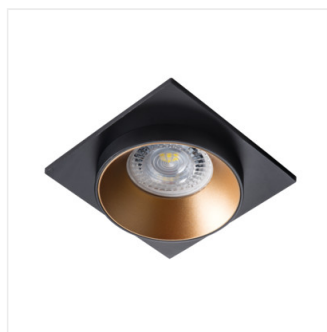

SIMEN DSL

Inel pentru corp de iluminat tip spot

SIMEN DSL SR/B/B

SIMEN DSL W/W/B	29130	max 35	alb / alb / negru	none
SIMEN DSL B/W/B	29131	max 35	negru / alb / negru	none
SIMEN DSL SR/B/B	29132	max 35	silver / black / black	none
SIMEN DSL W/W/G	29133	max 35	alb / alb / auriu	none
SIMEN DSL B/G/B	29134	max 35	negru / auriu / negru	none
SIMEN DSL W/G/W	29135	max 35	alb / auriu / alb	none
SIMEN DSL B/B/G	29136	max 35	negru / negru / auriu	none

Kanlux SIMEN este un corp de iluminat format din trei părți: un inel, un corp și o bază. Oferim seturi de culori fixe, negru și alb clasic, precum și corpuri de iluminat care conțin elemente de argint și aur, pe care le veți putea potrivi cu interiorul devenind astfel, un element de decor vizibil. Puteți schimba independent elementele din seturile de corpuri de iluminat Kanlux SIMEN pe care le dețineți.

- Materialul carcasei: aliaj de aluminiu

SIMEN DSL

Inel pentru corp de iluminat tip spot

SIMEN DSL W/W/B

SIMEN DSL B/W/B

SIMEN DSL SR/B/B

SIMEN DSL W/W/G

SIMEN DSL B/G/B