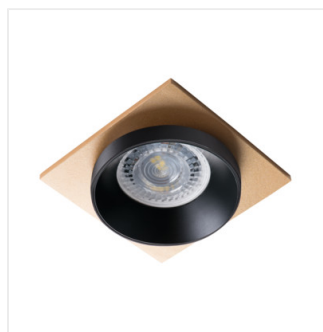

SIMEN DSL SR/B/B

SIMEN DSL B/B/G