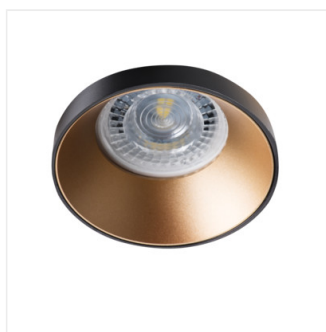

SIMEN DSO

Inel pentru corp de iluminat tip spot

SIMEN DSO SR/B

SIMEN DSO B/G	29137	max 35	negru / auriu	none
SIMEN DSO B/W	29138	max 35	negru / alb	none
SIMEN DSO W/B	29139	max 35	alb / negru	none
SIMEN DSO W/G	29140	max 35	alb / auriu	none
SIMEN DSO G/W	29142	max 35	auriu / alb	none
SIMEN DSO SR/B	29143	max 35	argintiu/ negru	none

Kanlux SIMEN este un corp de iluminat format din două părți: un inel și un corp. Oferim seturi de culori fixe, negru și alb clasic, precum și corpuri de iluminat care conțin elemente de argint și aur, pe care le veți putea potrivi cu interiorul devenind astfel, un element de decor vizibil. Puteți schimba independent elementele din seturile de corpuri de iluminat Kanlux SIMEN pe care le dețineți.

- Materialul carcasei: aliaj de aluminiu

SIMEN DSO

Inel pentru corp de iluminat tip spot

SIMEN DSO B/G

SIMEN DSO B/W

SIMEN DSO W/B

SIMEN DSO W/G

SIMEN DSO G/W

SIMEN DSO SR/B

SIMEN DSO

Inel pentru corp de iluminat tip spot

SIMEN DSO