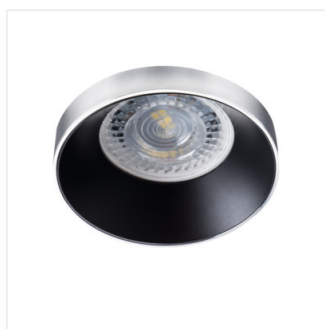

SIMEN DSO

Inel pentru corp de iluminat tip spot

SIMEN DSO SR/B

SIMEN DSO B/G	29137	max 35	negru / auriu	none
SIMEN DSO B/W	29138	max 35	negru / alb	none
SIMEN DSO W/B	29139	max 35	alb / negru	none
SIMEN DSO W/G	29140	max 35	alb / auriu	none
SIMEN DSO G/W	29142	max 35	auriu / alb	none
SIMEN DSO SR/B	29143	max 35	argintiu/ negru	none

Kanlux SIMEN este un corp de iluminat format din două părți: un inel și un corp. Oferim seturi de culori fixe, negru și alb clasic, precum și corpuri de iluminat care conțin elemente de argint și aur, pe care le veți putea potrivi cu interiorul devenind astfel, un element de decor vizibil. Puteți schimba independent elementele din seturile de corpuri de iluminat Kanlux SIMEN pe care le dețineți.

- Materialul carcasei: aliaj de aluminiu

SIMEN DSO

Inel pentru corp de iluminat tip spot

SIMEN DSO B/G

SIMEN DSO B/W

SIMEN DSO W/B

SIMEN DSO W/G

SIMEN DSO G/W

SIMEN DSO SR/B

SIMEN DSO

Inel pentru corp de iluminat tip spot

SIMEN DSO