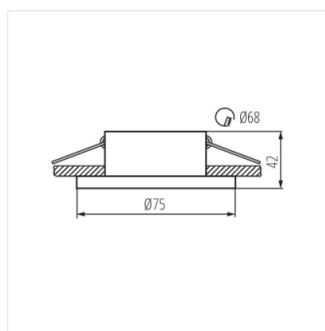

SIMEN DSO

Inel pentru corp de iluminat tip spot

SIMEN DSO