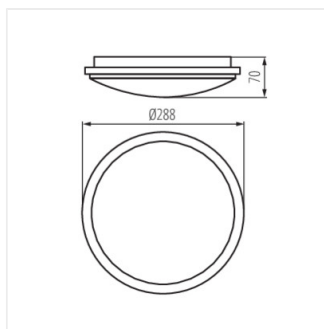

ORTE LED

Plafonieră LED

[V] 220-240 AC	[Hz] 50	[°] 120	≥20000	[h] 20000	ellipse ≤ 6° MacAdam	Ra 80
SMD			IP 54		°C -20 ÷ 35	
	[mm²] 0,75 ÷ 2,5	[m] 0,5m	CE	EAC	UK	CA

ORTE LED 18W-NW-O

ORTE LED 18W-NW-O	29160	18	1600	4000	alb	
ORTE LED 24W-NW-O	29161	24	2200	4000	alb	
ORTE LED 18W-NW-O-SE	29162	18	1600	4000	alb	microunde
ORTE LED 24W-NW-O-SE	29163	24	2200	4000	alb	microunde

ORTE LED

Plafonieră LED

ORTE LED 18W-O, ORTE LED
18W-O-SE

ORTE LED 24W-O, ORTE LED
24W-O-SE

ORTE LED 18W-O, ORTE LED
18W-O-SE

ORTE LED 24W-O, ORTE LED
24W-O-SE