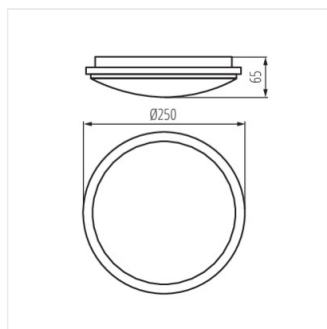

ORTE LED

Plafonieră LED

[V] 220-240 AC	[Hz] 50	[°] 120	≥20000	[h] 20000	ellipse ≤ 6° MacAdam	Ra 80
SMD			IP 54		°C -20 ÷ 35	
	[mm²] 0,75 ÷ 2,5	[m] 0,5m	CE	EAC	UK	CA

ORTE LED 18W-NW-O

ORTE LED 18W-NW-O	29160	18	1600	4000	alb	
ORTE LED 24W-NW-O	29161	24	2200	4000	alb	
ORTE LED 18W-NW-O-SE	29162	18	1600	4000	alb	microunde
ORTE LED 24W-NW-O-SE	29163	24	2200	4000	alb	microunde

ORTE LED

Plafonieră LED

ORTE LED 18W-O, ORTE LED
18W-O-SE

ORTE LED 24W-O, ORTE LED
24W-O-SE

ORTE LED 18W-O, ORTE LED
18W-O-SE

ORTE LED 24W-O, ORTE LED
24W-O-SE