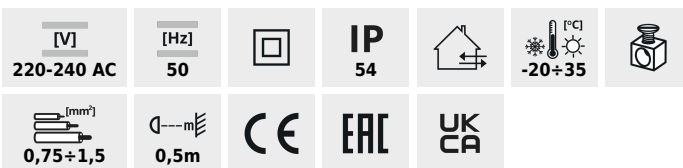

Corp de iluminat architectural cu sursă de lumină înlocuibilă

INVO OP 77-L-GR

| | | | | | | |
|--------------------|--------------|--------|-------------|-----|--------|----------------------------|
| INVO OP EL-53-L-GR | 29170 | max 20 | GLS/CFL/LED | E27 | grafit | pentru montare pe perete |
| INVO OP 47-L-GR | 29171 | max 20 | GLS/CFL/LED | E27 | grafit | pentru montare pe substrat |
| INVO OP 77-L-GR | 29172 | max 20 | GLS/CFL/LED | E27 | grafit | pentru montare pe substrat |
| INVO OP 107-L-GR | 29173 | max 20 | GLS/CFL/LED | E27 | grafit | pentru montare pe substrat |

Kanlux INVO OP este o serie de corpuri de iluminat arhitecturale externe. Întreaga familie este alcătuită din stâlpi și un corp de iluminat pentru fațadă. În corpurile de iluminat Kanlux Invo puteți aplica culoarea preferată a luminii, deoarece sunt adaptate pentru surse detașabile cu baza E27.