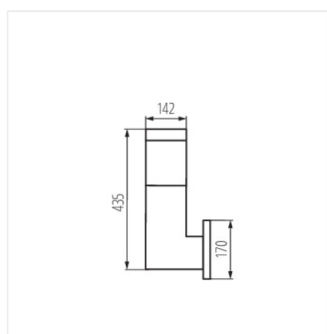

INVO OP EL-53-L-GR

INVO OP EL-53