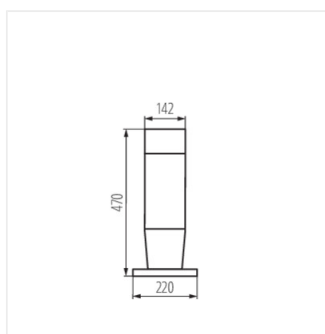

INVO OP 47-L-GR

INVO OP 47