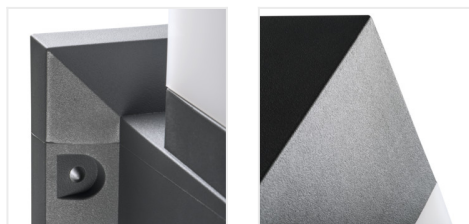

Corp de iluminat architectural cu sursă de lumină înlocuibilă

INVO OP 77-L-GR

| | | | | | | |
|--------------------|--------------|--------|-------------|-----|--------|----------------------------|
| INVO OP EL-53-L-GR | 29170 | max 20 | GLS/CFL/LED | E27 | grafit | pentru montare pe perete |
| INVO OP 47-L-GR | 29171 | max 20 | GLS/CFL/LED | E27 | grafit | pentru montare pe substrat |
| INVO OP 77-L-GR | 29172 | max 20 | GLS/CFL/LED | E27 | grafit | pentru montare pe substrat |
| INVO OP 107-L-GR | 29173 | max 20 | GLS/CFL/LED | E27 | grafit | pentru montare pe substrat |

Kanlux INVO OP este o serie de corpuri de iluminat arhitecturale externe. Întreaga familie este alcătuită din stâlpi și un corp de iluminat pentru fațadă. În corpurile de iluminat Kanlux Invo puteți aplica culoarea preferată a luminii, deoarece sunt adaptate pentru surse detașabile cu baza E27.

- Abajur opal
- Materialul carcasei: material din plastic
- Materialul abajurului: material din plastic

INVO OP

Corp de iluminat architectural cu sursă de lumină înlocuibilă

INVO OP EL-53-L-GR

INVO OP 47-L-GR