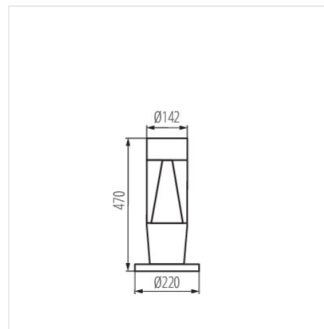

INVO TR

Corp de iluminat architectural cu sursă de lumină înlocuibilă

INVO TR 47