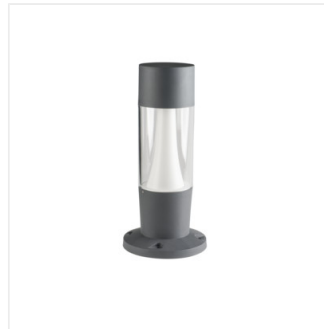

Corp de iluminat architectural cu sursă de lumină înlocuibilă

INVO TR 77-O-GR

INVO TR EL-53-O-GR	29174	3 x max 3,5	PAR16	GU10	grafit	pentru montare pe perete
INVO TR 47-O-GR	29175	3 x max 3,5	PAR16	GU10	grafit	pentru montare pe substrat
INVO TR 77-O-GR	29176	3 x max 3,5	PAR16	GU10	grafit	pentru montare pe substrat
INVO TR 107-O-GR	29177	3 x max 3,5	PAR16	GU10	grafit	pentru montare pe substrat

Kanlux INVO TR este o serie de corpuri de iluminat arhitecturale cu o sursă de lumină GU10 detașabilă. Stâlpii exteriori și corpurile de iluminat de fațadă distribuie foarte ușor lumina nu numai în grădină, ci și împrăștie lumina pe alei, poteci sau trasee de plimbare. Fiecare corp de iluminat are loc pentru 3 surse de lumină.

- Abajur transparent
- Materialul carcasei: material din plastic
- Materialul abajurului: material din plastic

INVO TR

Corp de iluminat architectural cu sursă de lumină înlocuibilă

INVO TR EL-53-O-GR

INVO TR 47-O-GR