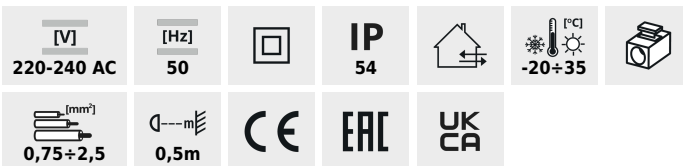

Corp de iluminat architectural cu sursă de lumină înlocuibilă

INVO TR 77-O-GR

INVO TR EL-53-O-GR	29174	3 x max 3,5	PAR16	GU10	grafit	pentru montare pe perete
INVO TR 47-O-GR	29175	3 x max 3,5	PAR16	GU10	grafit	pentru montare pe substrat
INVO TR 77-O-GR	29176	3 x max 3,5	PAR16	GU10	grafit	pentru montare pe substrat
INVO TR 107-O-GR	29177	3 x max 3,5	PAR16	GU10	grafit	pentru montare pe substrat

Kanlux INVO TR este o serie de corpuri de iluminat arhitecturale cu o sursă de lumină GU10 detașabilă. Stâlpii exteriori și corpurile de iluminat de fațadă distribuie foarte ușor lumina nu numai în grădină, ci și împrăștie lumina pe alei, poteci sau trasee de plimbare. Fiecare corp de iluminat are loc pentru 3 surse de lumină.