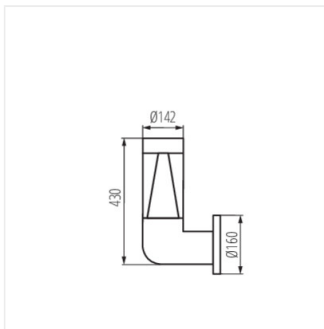

INVO TR EL-53