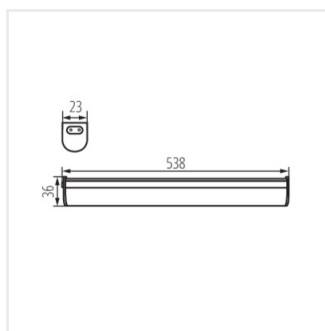

Kanlux MERA LED este un corp pentru iluminat pentru montaj sub dulap cu sursă de lumină LED integrată. Corpurile de iluminat sunt disponibile în dimensiuni cuprinse între 28 și 114 cm, le putem conecta și în linii (până la 5 corpuri de iluminat) cu ajutorul conectorilor Kanlux MERA LED PP.

- Materialul carcasei: material din plastic
- Materialul abajurului: material din plastic

MERA LED

corp de iluminat LED pentru mobilier

MERA LED 5W NW

MERA LED 10W NW

MERA LED 15W NW

MERA LED 20W NW

MERA LED 5W NW