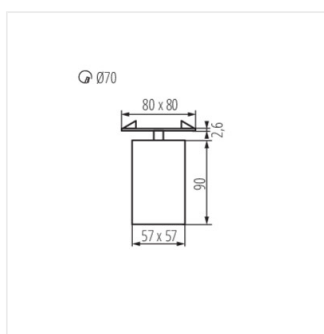

CHIRO GU10 DTL