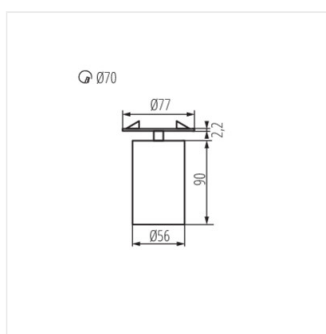

CHIRO GU10 DTO