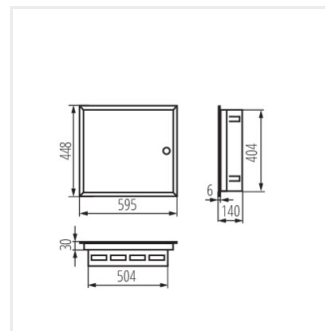

KP-DB-I-MF-224