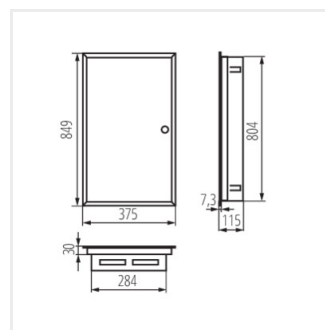

KP-DB-I-MF-512