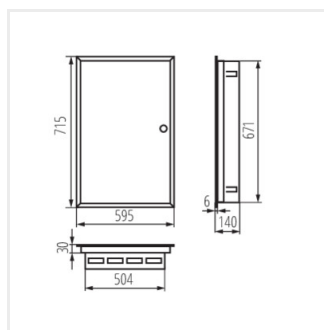

KP-DB-I-MF-424