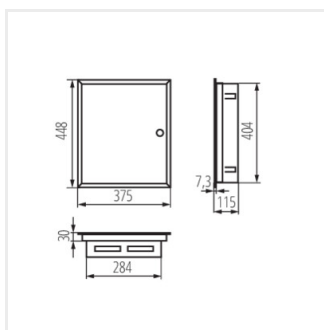

KP-DB-I-MF-212