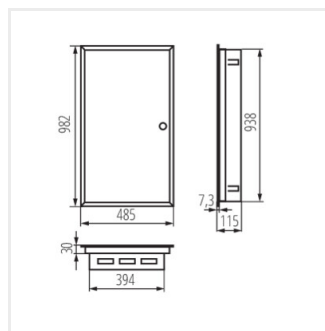

KP-DB-I-MF-618