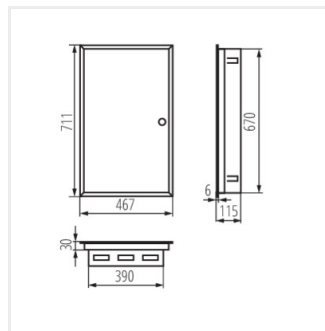

KP-DB-I-MF-418