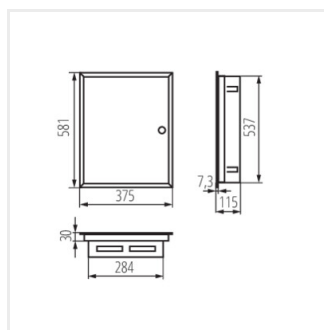

KP-DB-I-MF-312