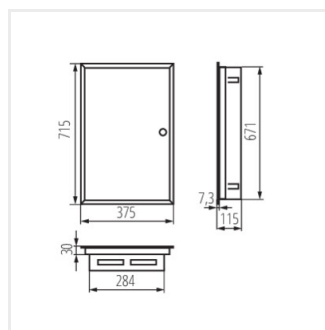

KP-DB-I-MF-412