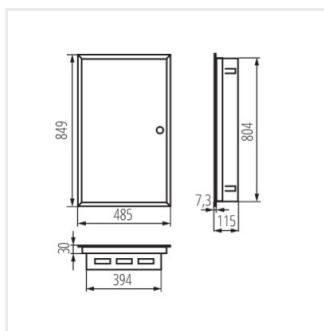

KP-DB-I-MF-518