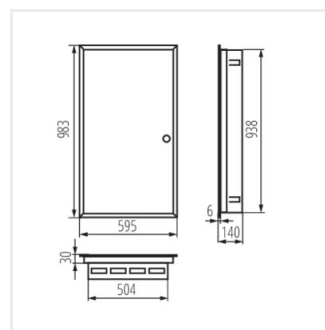

KP-DB-I-MF-624