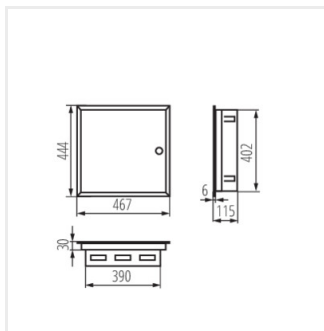

KP-DB-I-MF

Rozdzielnica metalowa

KP-DB-I-MF-218