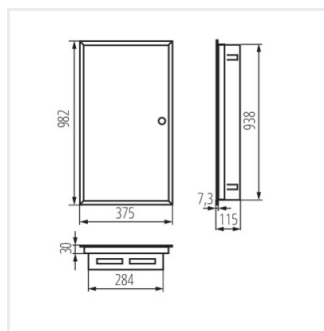

KP-DB-I-MF-612