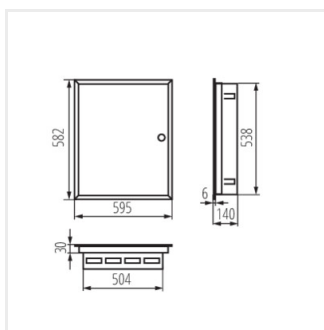

KP-DB-I-MF-324