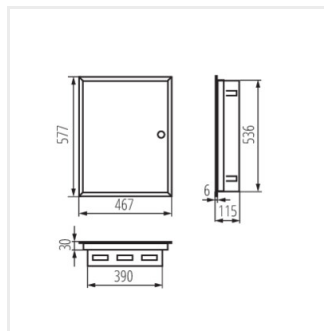

KP-DB-I-MF-318