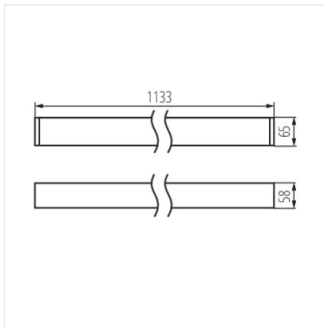

## ALIN LED 33W 1133mm NT

Corp de iluminat liniar LED

ALD 33W-840-RST-SR-NT

ALD 33W-840-RST-W-NT

ALD 33W-830

ALD 33W-840