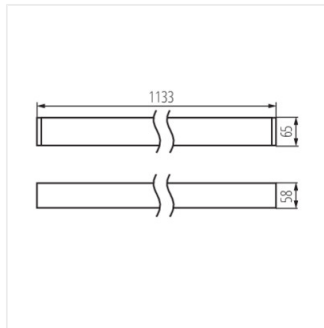

## ALIN LED 33W 1133mm NT

Corp de iluminat liniar LED

ALD 33W-840-RST-SR-NT

ALD 33W-840-RST-W-NT

ALD 33W-830

ALD 33W-840