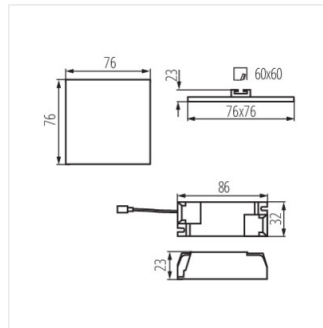

AREL LED DL 6W