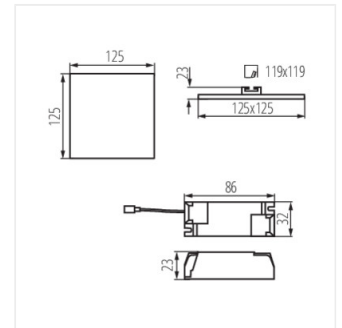

AREL LED DL 10W