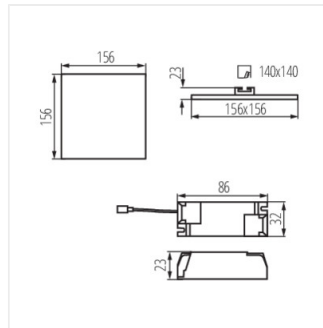

AREL LED DL 14W