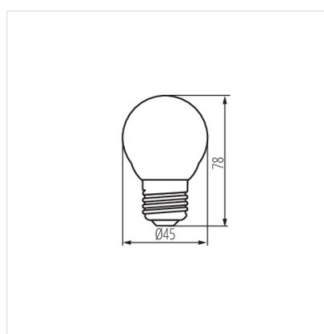

- Materialul abajurului: sticlă

XLED G45

Sursă de lumină LED

XLED G45 E14 4,5W

XLED G45 E27 4,5W

XLED G45 E14 4,5W

XLED G45 E27 4,5W