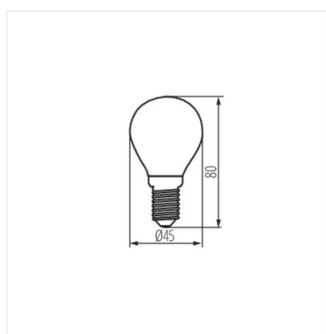

Kanlux XLED combină cele mai bune caracteristici ale becurilor tradiționale și surselor moderne de lumină LED. De aceea vorbim despre asta, este primul bec LED real. Balon de sticlă în formă de „bilă” tradițională și diode LED aranjate astfel încât lumina să se propage în toate direcțiile, Putem alege din surse cu filet E27 și E14.

- Materialul abajurului: sticlă

XLED G45

Sursă de lumină LED

XLED G45 E14 4,5W

XLED G45 E27 4,5W

XLED G45 E14 4,5W

XLED G45 E27 4,5W