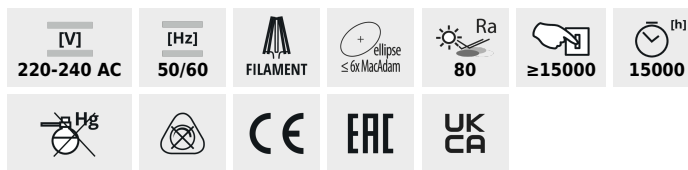

XLED G45

Sursă de lumină LED

XLED G45 E14 4,5W

	Power [W]	Light bulb [W]	Flux use [lm]	Temperature Tc [K]	Beam angle [°]	Base type	Energy efficiency class	
XLED G45 E14 4,5W-WW	29624	4,5	40	470	2700	320	E14	F
XLED G45 E27 4,5W-WW	29625	4,5	40	470	2700	320	E27	F

Kanlux XLED combină cele mai bune caracteristici ale becurilor tradiționale și surselor moderne de lumină LED. De aceea vorbim despre asta, este primul bec LED real. Balon de sticlă în formă de „bilă” tradițională și diode LED aranjate astfel încât lumina să se propage în toate direcțiile, Putem alege din surse cu filet E27 și E14.