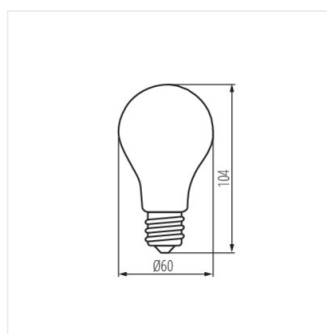

XLED STEP DIM

Sursă de lumină LED

XLED A60 7W-STEPPDIM

XLEDA60 7W-WW-STEPPDIM	29634	7	60	810	2700	320	E27	E
XLEDA60 7W-NW-STEPPDIM	29635	7	60	810	4000	320	E27	E

Kanlux XLED combină cele mai bune caracteristici ale becurilor tradiționale și surselor moderne de lumină LED. De aceea vorbim despre asta, este primul bec LED real. Un bec de sticlă având forma unui bec tradițional și leduri aranjate astfel încât lumina să se propage în toate direcțiile. În plus, în versiunea STEP DIM, putem reduce treptat fluxul luminos fără obturator de lumină suplimentar.

- Materialul abajurului: sticlă

XLED STEP DIM

Sursă de lumină LED

XLED A60 7W-STEPDIM

XLED A60 7W-STEPDIM