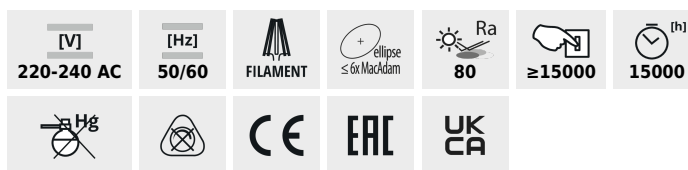

XLED STEP DIM

Sursă de lumină LED

XLED A60 7W-STEPPDIM

XLEDA60 7W-WW-STEPPDIM	29634	7	60	810	2700	320	E27	E
XLEDA60 7W-NW-STEPPDIM	29635	7	60	810	4000	320	E27	E

Kanlux XLED combină cele mai bune caracteristici ale becurilor tradiționale și surselor moderne de lumină LED. De aceea vorbim despre asta, este primul bec LED real. Un bec de sticlă având forma unui bec tradițional și leduri aranjate astfel încât lumina să se propage în toate direcțiile. În plus, în versiunea STEP DIM, putem reduce treptat fluxul luminos fără obturator de lumină suplimentar.

- Materialul abajurului: sticlă

XLED STEP DIM

Sursă de lumină LED

XLED A60 7W-STEPDIM

XLED A60 7W-STEPDIM