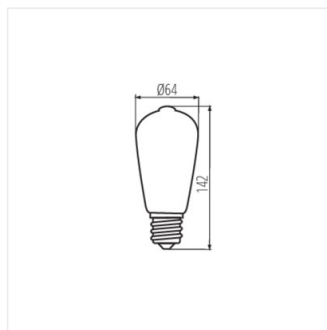

XLED ST64-7W

XLED ST64-7W