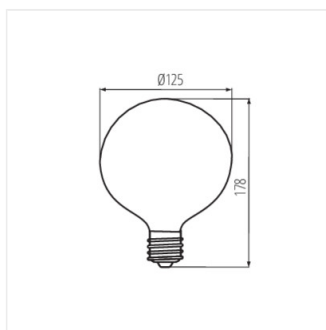

XLED G125

Sursă de lumină LED

XLED G125 7W

XLED G125 7W-WW	29638	7	55	725	2500	320	7	E27	F
-----------------	--------------	---	----	-----	------	-----	---	-----	---

Kanlux XLED nu are doar cele mai bune parametri de lumină, ci și în plus decorativitate. Becurile Kanlux XLED G125 sunt baloane mari rotunde de sticlă cu un unghi larg de iluminare. Kanlux XLED G125 se prezintă în mod foarte plăcut în lămpi deschise și corpuri pentru perete precum și în lămpi agățate fără abajur.

- Materialul abajurului: sticlă

XLED G125

Sursă de lumină LED

XLED G125 7W

XLED G125 7W