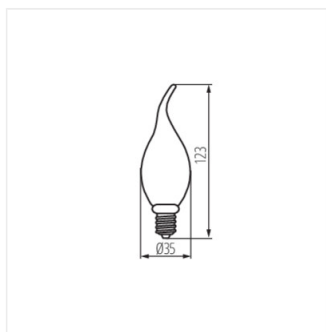

XLED C35T SW

Sursă de lumină LED

1800K
SUPER
WARM

DE
CO
RI
function

[V] 220-240 AC	[Hz] 50	FILAMENT	[W] 2,5	lm W 54	+ ellipse ≤ 6x MacAdam	Ra 80
≥15000	15000	Hg		CE	EAC	UK CA

XLED C35T 2,5W-SW

XLED C35T 2,5W-SW	29641	2,5	14	135	1800	320	E14
-------------------	--------------	-----	----	-----	------	-----	-----

O versiune decorativă a becului în formă de lumânare. Kanlux XLED C35T în această versiune unică vă va ajuta să creați o atmosferă foarte confortabilă. Totul se datorează culorii extrem de calde a luminii și sticlei chihlimbar în care este încorporat filamentul cu LED în spirală. Acest bec va arăta frumos montat în lampile de masă, podea sau la lămpi suspendate cu abajur deschis. Va fi un adevărat obiect de decorațiune în casa dumneavoastră, pe masa din cafenea sau în candelabru din restaurant, precum și la lămpile suspendate fără abajur. Este o combinație unică între un obiect de decorațiune, stilul vintage și tehnologia LED modernă cu economie de energie.

- Materialul abajurului: sticlă

XLED C35T 2,5W-SW

XLED C35T SW

Sursă de lumină LED

XLED C35T 2,5W-SW