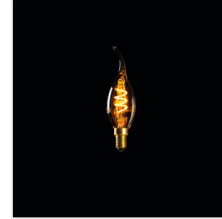

XLED C35T SW

Sursă de lumină LED

1800K
SUPER
WARM

DE
CO
RI
function

[V] 220-240 AC	[Hz] 50	FILAMENT	[W] 2,5	lm W 54	+ ellipse ≤ 6x MacAdam	Ra 80
≥15000	15000	Hg		CE	EAC	UK CA

XLED C35T 2,5W-SW

XLED C35T 2,5W-SW	29641	2,5	14	135	1800	320	E14
-------------------	--------------	-----	----	-----	------	-----	-----

O versiune decorativă a becului în formă de lumânare. Kanlux XLED C35T în această versiune unică vă va ajuta să creați o atmosferă foarte confortabilă. Totul se datorează culorii extrem de calde a luminii și sticlei chihlimbar în care este încorporat filamentul cu LED în spirală. Acest bec va arăta frumos montat în lampile de masă, podea sau la lămpi suspendate cu abajur deschis. Va fi un adevărat obiect de decorațiune în casa dumneavoastră, pe masa din cafenea sau în candelabru din restaurant, precum și la lămpile suspendate fără abajur. Este o combinație unică între un obiect de decorațiune, stilul vintage și tehnologia LED modernă cu economie de energie.

- Materialul abajurului: sticlă

XLED C35T 2,5W-SW

XLED C35T SW

Sursă de lumină LED

XLED C35T 2,5W-SW