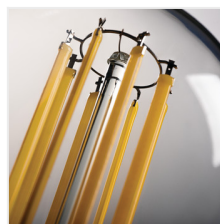

## XLED A70

Sursă de lumină LED

XLED A70 18W-WW

XLED A70 18W-WW	<b>29648</b>	18	149	2450	2700	320	E27	D
XLED A70 18W-NW	<b>29649</b>	18	149	2450	4000	320	E27	D

Kanlux XLED combină cele mai bune caracteristici ale becurilor tradiționale și ale surselor moderne de lumină LED. De aceea spunem despre acesta că este primul „bec LED” real. Becul de sticlă A70 are o dimensiune peste medie sub forma unui bec tradițional, iar ledurile sunt aranjate astfel încât lumina să se propage în toate direcțiile.

- Materialul abajurului: sticlă

## XLED A70

Sursă de lumină LED

XLED A70 18W-WW

XLED A70 18W-NW