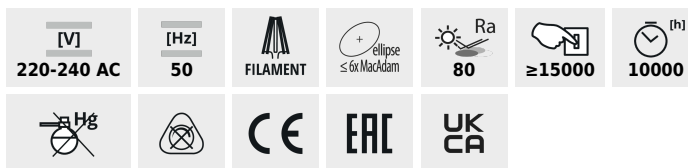

## XLED A70

Sursă de lumină LED

XLED A70 18W-WW

XLED A70 18W-WW	<b>29648</b>	18	149	2450	2700	320	E27	D
XLED A70 18W-NW	<b>29649</b>	18	149	2450	4000	320	E27	D

Kanlux XLED combină cele mai bune caracteristici ale becurilor tradiționale și ale surselor moderne de lumină LED. De aceea spunem despre acesta că este primul „bec LED” real. Becul de sticlă A70 are o dimensiune peste medie sub forma unui bec tradițional, iar ledurile sunt aranjate astfel încât lumina să se propage în toate direcțiile.