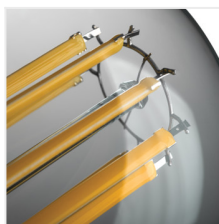

## XLED A70

Sursă de lumină LED

XLED A70 18W-WW

XLED A70 18W-WW	<b>29648</b>	18	149	2450	2700	320	E27	D
XLED A70 18W-NW	<b>29649</b>	18	149	2450	4000	320	E27	D

Kanlux XLED combină cele mai bune caracteristici ale becurilor tradiționale și ale surselor moderne de lumină LED. De aceea spunem despre acesta că este primul „bec LED” real. Becul de sticlă A70 are o dimensiune peste medie sub forma unui bec tradițional, iar ledurile sunt aranjate astfel încât lumina să se propage în toate direcțiile.

- Materialul abajurului: sticlă

## XLED A70

Sursă de lumină LED

XLED A70 18W-WW

XLED A70 18W-NW