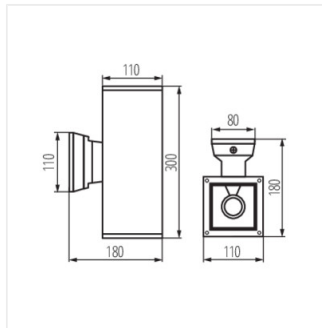

LART EL

Corp de iluminat pentru fațadă

IP
54

 220-240 AC	 50		IP 54	 0,5m		 -20÷35
	 0,5÷1,5					

LART EL-160-GR	29832	max 60	GLS/CFL/LED	E27	pentru montare pe perete	antracit	jos
LART EL-260-GR	29833	2x max 60	GLS/CFL/LED	E27	pentru montare pe perete	antracit	în sus și în jos

- Materialul carcasei: aliaj de aluminiu
- Materialul geamului de protecție: sticlă caldă

LART EL

Corp de iluminat pentru fațadă

LART EL-160-GR

LART EL-260-GR

LART EL-160

LART EL-260