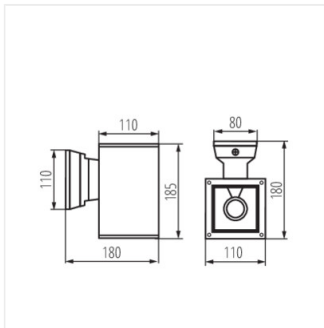

LART EL

Corp de iluminat pentru fațadă

IP
54

 220-240 AC	 50		IP 54	 0,5m		 -20÷35
	 0,5÷1,5					

LART EL-160-GR	29832	max 60	GLS/CFL/LED	E27	pentru montare pe perete	antracit	jos
LART EL-260-GR	29833	2x max 60	GLS/CFL/LED	E27	pentru montare pe perete	antracit	în sus și în jos

- Materialul carcasei: aliaj de aluminiu
- Materialul geamului de protecție: sticlă caldă

LART EL

Corp de iluminat pentru fațadă

LART EL-160-GR

LART EL-260-GR

LART EL-160

LART EL-260