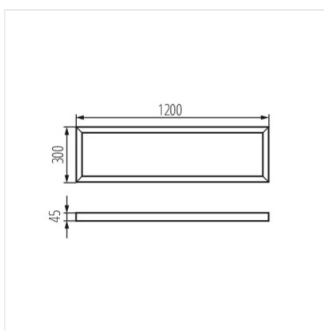

BRAVO ADTR

Rama de montaj pentru BRAVO

ADTR 6060 SR

ADTR 6060 SR	27610	600	600	45	argintiu
ADTR 12030 W	27611	1200	300	45	alb
ADTR 12030 SR	27612	1200	300	45	argintiu
ADTR 6060 W	27613	600	600	45	alb
ADTR 12030 B	27614	1200	300	45	negru
ADTR 6060 B	27615	600	600	45	negru
ADTR-S 6060 W	27616	600	600	45	alb
ADTR 3060 W	29840	600	300	45	alb
ADTR 3060 SR	29841	600	300	45	argintiu
ADTR 3060 B	29842	600	300	45	negru

ADTR 6060 SR

ADTR 12030 W

ADTR 12030 SR

ADTR 6060 W

BRAVO ADTR

Rama de montaj pentru BRAVO

ADTR 12030 B

ADTR 6060 B

ADTR 12030 B

ADTR 6060 B

ADTR-S 6060 W

ADTR 3060 W

BRAVO ADTR

Rama de montaj pentru BRAVO

ADTR 3060 SR

ADTR 3060 B