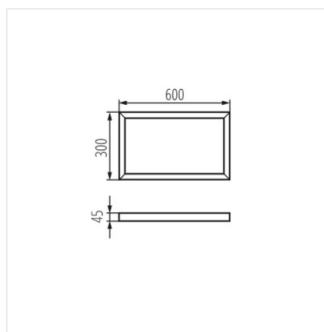

BRAVO ADTR

Rama de montaj pentru BRAVO

ADTR 6060 SR

ADTR 6060 SR	27610	600	600	45	argintiu
ADTR 12030 W	27611	1200	300	45	alb
ADTR 12030 SR	27612	1200	300	45	argintiu
ADTR 6060 W	27613	600	600	45	alb
ADTR 12030 B	27614	1200	300	45	negru
ADTR 6060 B	27615	600	600	45	negru
ADTR-S 6060 W	27616	600	600	45	alb
ADTR 3060 W	29840	600	300	45	alb
ADTR 3060 SR	29841	600	300	45	argintiu
ADTR 3060 B	29842	600	300	45	negru

ADTR 12030 B

ADTR 6060 B

ADTR-S 6060 W

ADTR 3060 W

BRAVO ADTR

Rama de montaj pentru BRAVO

ADTR 3060 SR

ADTR 3060 B