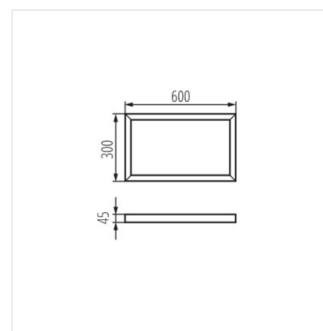

BRAVO ADTR

Rama de montaj pentru BRAVO

ADTR 3060 W