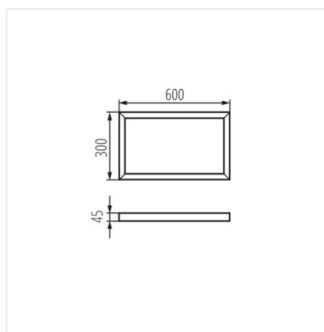

BRAVO ADTR

Rama de montaj pentru BRAVO

ADTR 6060 SR

ADTR 6060 SR	27610	600	600	45	argintiu
ADTR 12030 W	27611	1200	300	45	alb
ADTR 12030 SR	27612	1200	300	45	argintiu
ADTR 6060 W	27613	600	600	45	alb
ADTR 12030 B	27614	1200	300	45	negru
ADTR 6060 B	27615	600	600	45	negru
ADTR-S 6060 W	27616	600	600	45	alb
ADTR 3060 W	29840	600	300	45	alb
ADTR 3060 SR	29841	600	300	45	argintiu
ADTR 3060 B	29842	600	300	45	negru

ADTR 12030 B

ADTR 6060 B

ADTR-S 6060 W

ADTR 3060 W

BRAVO ADTR

Rama de montaj pentru BRAVO

ADTR 3060 SR

ADTR 3060 B