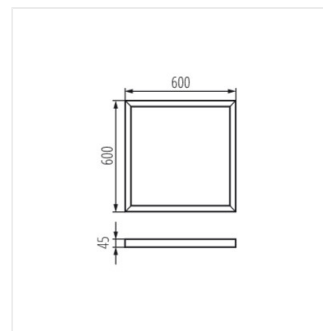

BRAVO ADTR

Rama de montaj pentru BRAVO

ADTR 6060 W