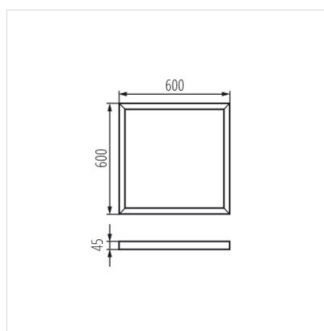

BRAVO ADTR

Rama de montaj pentru BRAVO

ADTR 6060 B