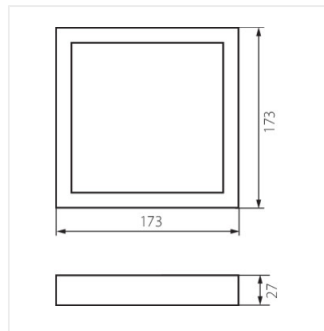

SP FRAME

Accesoriu pentru corpul de iluminat de tip downlight

SP FRAME 6W-S

SP FRAME 6W-S	30380	alb
SP FRAME 12W-S	30382	alb

- Material: material din plastic

SP FRAME 6W-S

SP FRAME 12W-S

SP FRAME

Accesoriu pentru corpul de iluminat de tip downlight

SP FRAME 6W-S

SP FRAME 12W-S