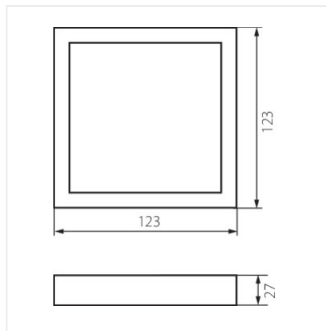

SP FRAME

Accesoriu pentru corpul de iluminat de tip downlight

SP FRAME 6W-S