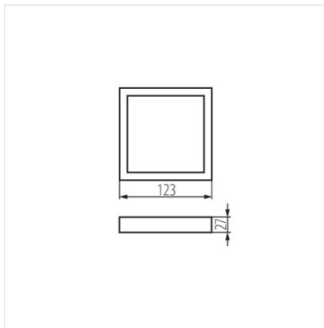

SP FRAME N 6W-S

SP FRAME N 6W-R

SP FRAME N 12W-R

SP FRAME N 18W-S

SP FRAME N

Accesoriu pentru corpul de iluminat de tip downlight

SP FRAME N 18W-R

SP FRAME N 6W-S