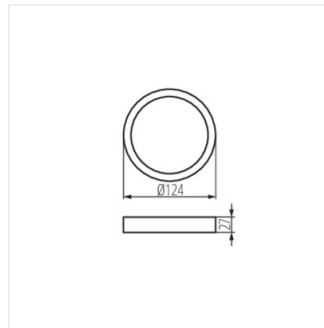

SP FRAME N

Accesoriu pentru corpul de iluminat de tip downlight

SP FRAME N 6W-S	31084	alb
SP FRAME N 6W-R	31085	alb
SP FRAME N 12W-R	31087	alb
SP FRAME N 18W-S	31088	alb
SP FRAME N 18W-R	31089	alb

- Material: material din plastic

SP FRAME N 6W-S

SP FRAME N 6W-R

SP FRAME N 12W-R

SP FRAME N 18W-S

SP FRAME N

Accesoriu pentru corpul de iluminat de tip downlight

SP FRAME N 18W-R

SP FRAME N 6W-S

SP FRAME N 6W-R

SP FRAME N 12W-R

SP FRAME N 18W-S

SP FRAME N 18W-R