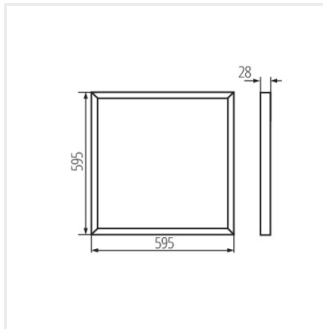

- Materialul carcasei: oțel
- Materialul abajurului: material din plastic

BAREV BL LEDN2 40W-NW

BAREV BL 40W 12030 NW

BAREV BL

Panou LED

BAREV BL LEDN2 40W-NW

BAREV BL 40W 12030 NW