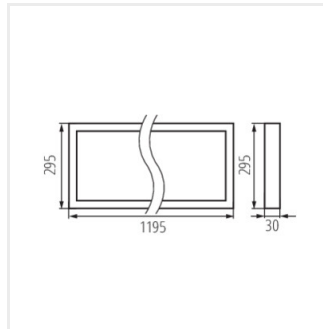

- Materialul carcasei: oțel
- Materialul abajurului: material din plastic

BAREV BL LEDN2 40W-NW

BAREV BL 40W 12030 NW

BAREV BL

Panou LED

BAREV BL LEDN2 40W-NW

BAREV BL 40W 12030 NW