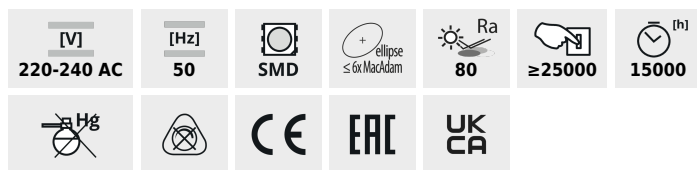

A60 LED

Sursă de lumină LED

- Material: material din plastic
- Materialul abajurului: material din plastic