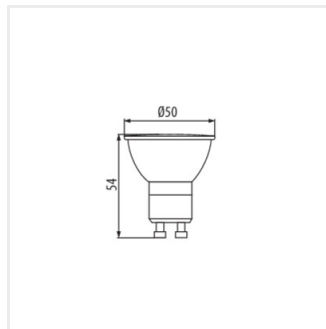

GU10 2,7W

Sursă de lumină LED

GU10 2,7W-WW LED