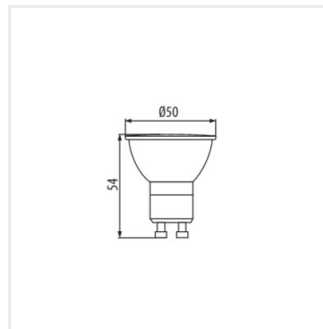

GU10 2,7W-CW LED