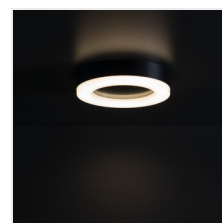

### TURA LED 15W-NW-O-B

TURA LED 15W-NW-O-B	<b>31490</b>	15	1125	4000	negru
TURA LED 24W-NW-O-B	<b>31491</b>	24	1800	4000	negru

- Materialul carcasei: material din plastic
- Materialul abajurului: material din plastic