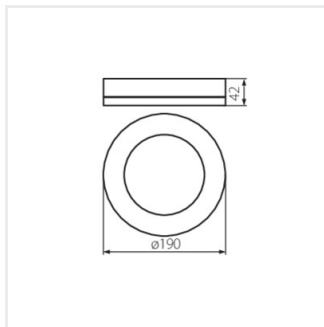

Plafonieră LED

TURA LED 15W-NW-O-B