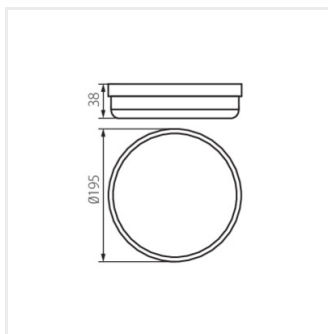

TOLU O LED 18W-NW-B