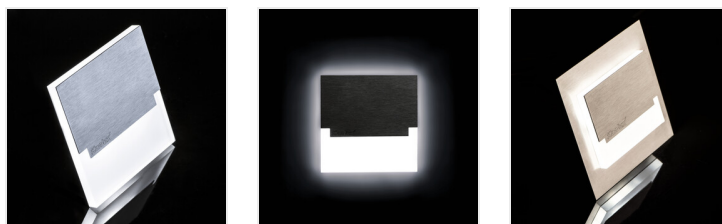

Kanlux

Kanlux SABIK LED

Modelele Kanlux SABIK și SABIKI MINI oferă un design modern combinat cu un efect de iluminare atractiv. Sunt perfecte pentru iluminarea scărilor și a holurilor sau pentru accentuarea decorului camerei. Designul unic al corpului de iluminat asigură o distribuție uniformă a luminii. Versiunea AC este echipată cu o sursă de alimentare de 230V care se potrivește într-o cutie de perete, în timp ce versiunea PIR este echipată cu un senzor de mișcare. Senzorul detectează mișcarea și aprinde luminile indiferent de intensitatea luminii ambientale.

≥20000	50000	ellipse ≤ 6x MacAdam	Ra 80		IP 20	
	[m] 0,18		0,1m	SMD	°C 5÷25	
EAC	UK CA					

SABIK LED WW

SABIK LED WW	23108	12 DC	0,8	oțel inoxidabil	13	3000
SABIK LED PIR WW	27374	12 DC	0,8	oțel inoxidabil	13	3000
SABIK LED B-NW	29852	12 DC	0,8	negru	14	4000
SABIK LED B-WW	29853	12 DC	0,8	negru	13	3000
SABIK MINI LED B-NW	29854	12 DC	0,8	negru	14	4000
SABIK LED PIR B-NW	29858	12 DC	0,8	negru	14	4000
SABIK MINI LED NW	32490	12 DC	0,8	oțel inoxidabil	14	4000