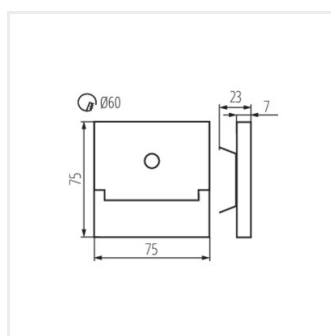

SABIK LED PIR

Date of issue: 18.05.2026, 13:30

Ne rezervăm dreptul de a face modificări tehnice. Datele conținute în acest material nu sunt obligatorii din punct de vedere juridic.

Fotometrie: rezultatele obținute în timpul testării unui exemplar concret.

Kanlux S.A. ul. Objazdowa 1-3, 41-922 Radzionków, Poland kanlux@kanlux.com