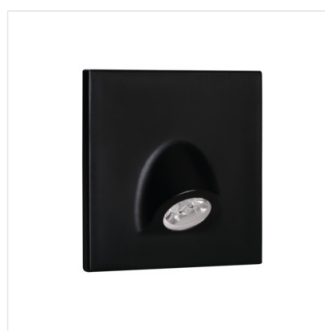

MEFIS LED

Corp de iluminat LED de scara

MEFIS LED W-NW

	[V]	[W]	[lm]	T _c [K]	
MEFIS LED W-NW 32495	12 DC	0,7	alb	35	4000
MEFIS LED B-WW 32496	12 DC	0,7	negru	30	3000
MEFIS LED B-NW 32497	12 DC	0,7	negru	35	4000

Kanlux MEFIS LED este o serie atipica de corpuri de iluminat pentru scari. Aceste corpuri sunt disponibile pe culorile alb, negru sau gri, astfel puteți alege culoarea care se potrivește cu interiorul. Corpurile MEFIS LED de la Kanlux au o formă originală și se caracterizează printr-un flux luminos focalizat, astfel încât să îl puteți direcționa să lumineze punctele pe care le doriți.

- Materialul carcasei: material din plastic

MEFIS LED

Corp de iluminat LED de scara

MEFIS LED B-WW