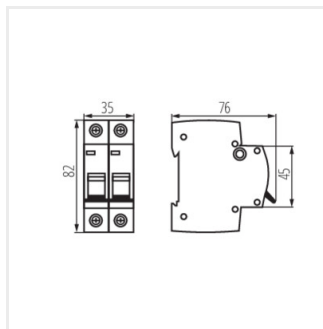

KMB6-B40/2