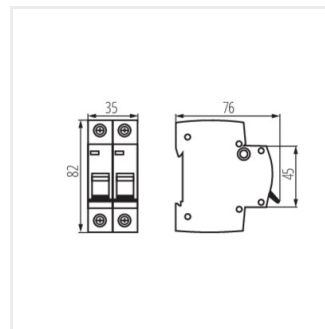

KMB6-B50/2