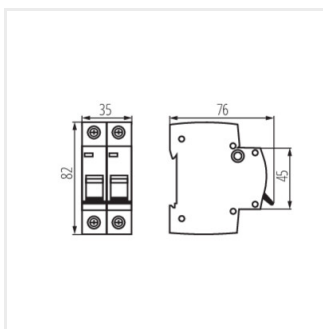

KMB6

Wyłącznik nadmiarowo-prądowy, 2P

KMB6-B6/2