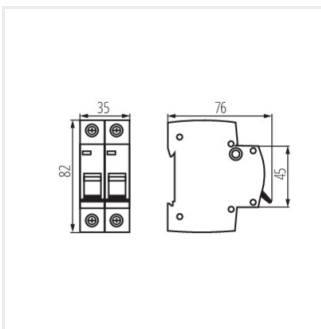

KMB6-B25/2