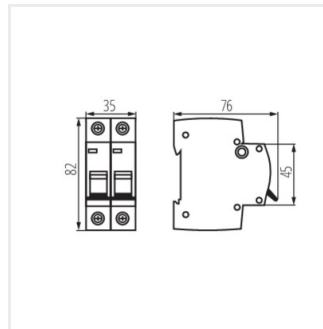

KMB6-B16/2