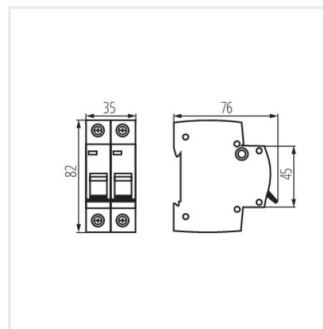

KMB6-B40/2