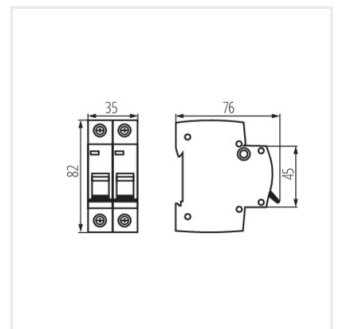

KMB6-B50/2