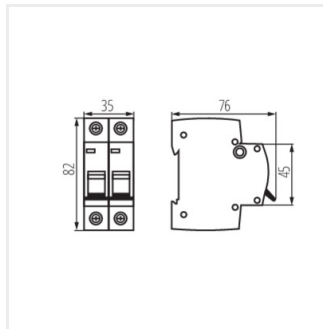

KMB6-B10/2