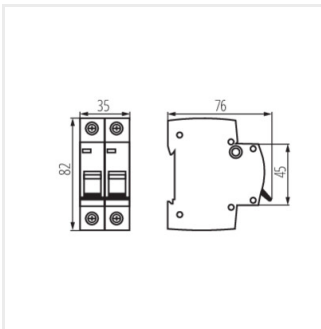

KMB6

Înterupător automat cu protecție la suprasarcină, 2P

KMB6-B6/2