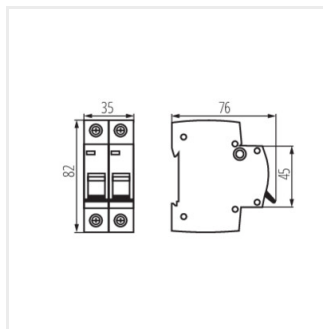

KMB6-B32/2