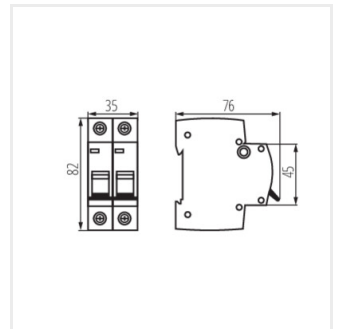

KMB6-B20/2