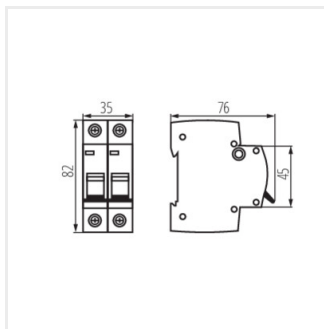

KMB6

Înterupător automat cu protecție la suprasarcină, 2P

KMB6-B63/2