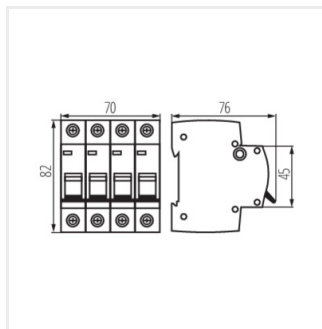

KMB6-B32/4