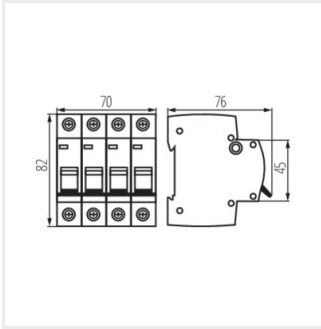

KMB6

Înterupător automat cu protecție la suprasarcină, 4P

KMB6-B63/4