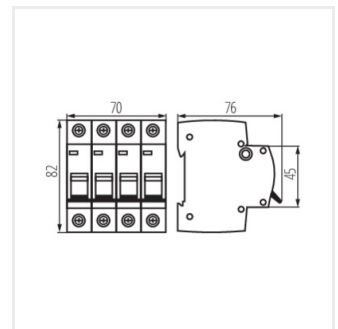

KMB6-B50/4