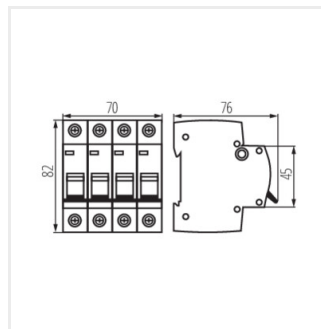

KMB6-B40/4