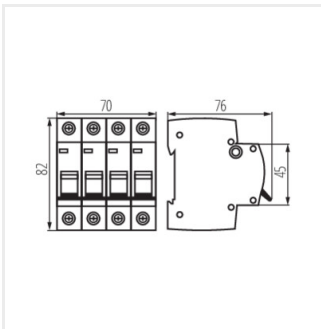

KMB6

Înterupător automat cu protecție la suprasarcină, 4P

KMB6-B6/4