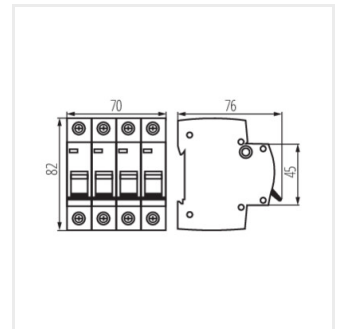

KMB6-B20/4