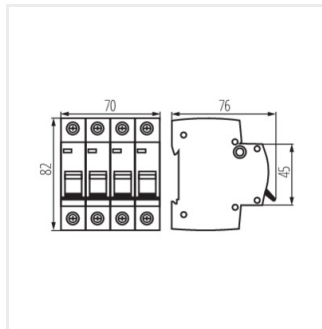

KMB6-B10/4