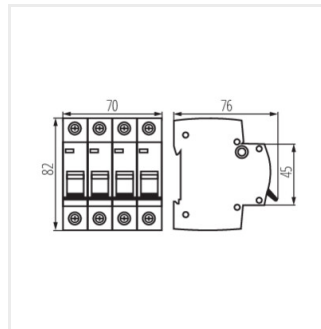

KMB6-B16/4