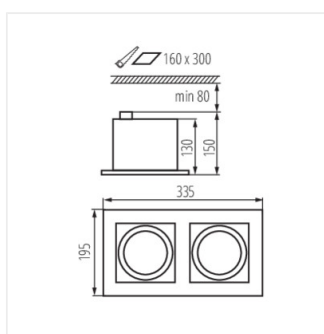

MATEO ES DLP-250