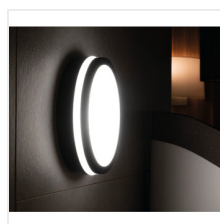

BENO LED

Plafonieră LED

[V] 220-240 AC	[Hz] 50	[°] 110	≥20000	(h) 20000	Ellipse ≤ 6x MacAdam	Ra 80
Hg	SMD			IP 54		[°C] -15÷35
		[mm²] 0,5÷1,5	0,5m			

BENO 18W NW-O-W

	[W]	[lm]	Tc [K]		
BENO 18W NW-O-W	32940	18	1550	4000	alb
BENO 18W NW-L-W	32942	18	1550	4000	alb
BENO 18W NW-O-SE W	32944	18	1550	4000	alb microunde
BENO 18W NW-L-SE W	32946	18	1550	4000	alb microunde
BENO N 18W NW-O-SE GR	32948	18	1400	4000	grafit microunde
BENO N 18W NW-L-SE GR	32949	18	1400	4000	grafit microunde
BENO N 18W NW-O-GR	33348	18	1400	4000	grafit
BENO N 18W NW-L-GR	33349	18	1400	4000	grafit

Corpurile de iluminat Kanlux BENO au un design unic și un efect de lumină unic. Au fost create pe baza unei comenzi individuale a Kanlux, iar desenele lor au fost înregistrate de noi la oficiul de brevete. Kanlux BENO LED oferă, de asemenea, rezistență ridicată la intemperii (IP54), instalare rapidă și ușoară pe tavan sau perete, iar Beno este echipat cu senzor de mișcare reglabil (în versiunile -SE). Kanlux BENO LED este un produs multifuncțional, care datorită designului și aspectelor sale tehnice îl putem aplica practic oriunde.

- Materialul carcasei: material din plastic
- Materialul abajurului: material din plastic

BENO LED

Plafonieră LED

BENO 18W NW-O-W

BENO 18W NW-L-W

BENO 18W NW-O-SE W

BENO 18W NW-L-SE W

BENO N 18W NW-O-SE GR