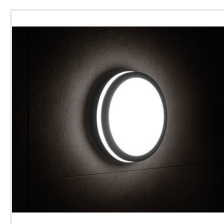

BENO LED

Plafonieră LED

[V] 220-240 AC	[Hz] 50	[°] 110	≥20000	(h) 20000	Ellipse ≤ 6x MacAdam	Ra 80
Hg	SMD			IP 54		[°C] -15÷35
		[mm²] 0,5÷1,5	0,5m			

BENO 18W NW-O-W

	[W]	[lm]	Tc [K]		
BENO 18W NW-O-W	32940	18	1550	4000	alb
BENO 18W NW-L-W	32942	18	1550	4000	alb
BENO 18W NW-O-SE W	32944	18	1550	4000	alb microunde
BENO 18W NW-L-SE W	32946	18	1550	4000	alb microunde
BENO N 18W NW-O-SE GR	32948	18	1400	4000	grafit microunde
BENO N 18W NW-L-SE GR	32949	18	1400	4000	grafit microunde
BENO N 18W NW-O-GR	33348	18	1400	4000	grafit
BENO N 18W NW-L-GR	33349	18	1400	4000	grafit

Corpurile de iluminat Kanlux BENO au un design unic și un efect de lumină unic. Au fost create pe baza unei comenzi individuale a Kanlux, iar desenele lor au fost înregistrate de noi la oficiul de brevete. Kanlux BENO LED oferă, de asemenea, rezistență ridicată la intemperii (IP54), instalare rapidă și ușoară pe tavan sau perete, iar Beno este echipat cu senzor de mișcare reglabil (în versiunile -SE). Kanlux BENO LED este un produs multifuncțional, care datorită designului și aspectelor sale tehnice îl putem aplica practic oriunde.

- Materialul carcasei: material din plastic
- Materialul abajurului: material din plastic

BENO LED

Plafonieră LED

BENO 18W NW-O-W

BENO 18W NW-L-W

BENO 18W NW-O-SE W

BENO 18W NW-L-SE W

BENO N 18W NW-O-SE GR