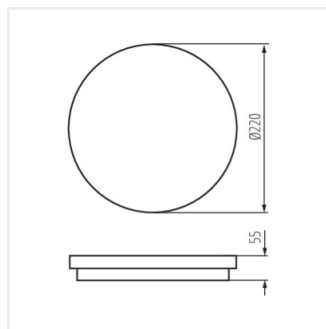

BENO N 18W NW-L-SE GR

BENO N 18W NW-O-GR

BENO N 18W NW-L-GR

BENO LED

Plafonieră LED

BENO 18W O

BENO 18W L