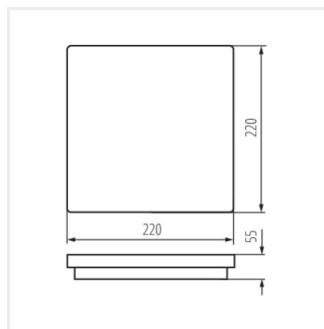

BENO N 18W NW-L-SE GR

BENO N 18W NW-O-GR

BENO N 18W NW-L-GR

BENO LED

Plafonieră LED

BENO 18W O

BENO 18W L