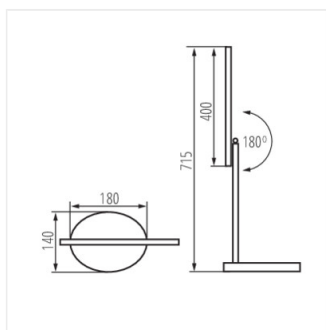

REXAR LED

Lampă de birou LED

REXAR LED