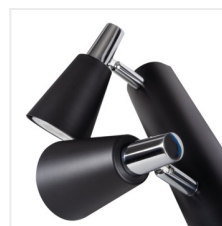

SEMPRA

Corp de perete-tavan

[V] 220-240 AC	[Hz] 50	PAR16	GU10		IP 20	
[°C] 5÷25		[°] 310	[°] 90		[mm] 0,75÷1,5	[m] 0,5m

SEMPRA EL-1I B-SR

SEMPRA EL-1I W-SR	33090	max 35	alb
SEMPRA EL-1I B-SR	33091	max 35	negru
SEMPRA EL-2I W-SR	33092	2 x max 35	alb
SEMPRA EL-2I B-SR	33093	2 x max 35	negru
SEMPRA EL-3I W-SR	33094	3 x max 35	alb
SEMPRA EL-3I B-SR	33095	3 x max 35	negru
SEMPRA EL-4I W-SR	33096	4 x max 35	alb
SEMPRA EL-4I B-SR	33097	4 x max 35	negru

Kanlux SEMPRA este o serie de spoturi elegante în alb-argintiu și negru-argintiu. Datorită benzii originale pe care sunt montate abajururile, toate modelele se vor dovedi atât în aplicațiile pentru tavan, cât și pentru perete - acest lucru ne oferă noi posibilități pentru amenajarea iluminării camerei. O soluție foarte interesantă este posibilitatea montării verticale pe perete, chiar și a unui corp de iluminat cu 4 surse de lumină.

- Materialul carcasei: oțel

SEMPRA

Corp de perete-tavan

SEMPRA EL-1I B-SR

SEMPRA EL-1I B-SR

SEMPRA EL-1I B-SR

SEMPRA EL-1I B-SR

SEMPRA EL-1I B-SR