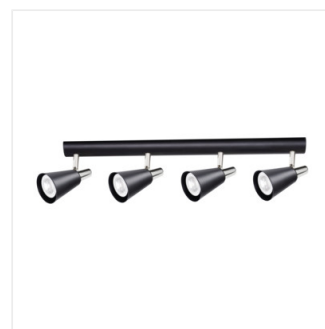

SEMPRA EL-1I B-SR