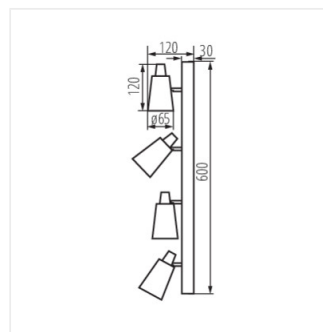

SEMPRA EL-4I