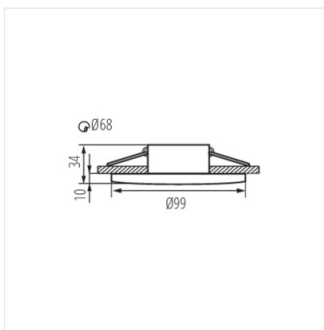

- Inel decorativ fără suport ceramic
- Materialul carcasei: aliaj de aluminiu

DROXY IP65

Inel pentru corp de iluminat tip spot

DROXY IP65 DSO-W

DROXY IP65 DSO-B

DROXY IP65 DSO