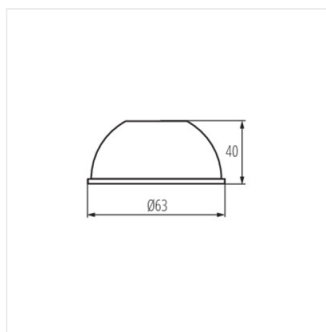

REF ATL1-18W-S36

REF ATL1-30W-S15

REF ATL1-30W-S36

Accesorii pentru sistemul de șine și cabluri

REF ATL1-18W-S15

REF ATL1-18W-S36

REF ATL1-30W-S15

REF ATL1-30W-S36