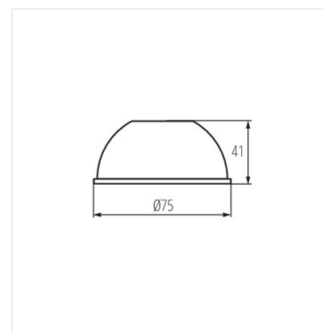

REF ATL1-18W-S36

REF ATL1-30W-S15

REF ATL1-30W-S36

Accesorii pentru sistemul de șine și cabluri

REF ATL1-18W-S15

REF ATL1-18W-S36

REF ATL1-30W-S15

REF ATL1-30W-S36