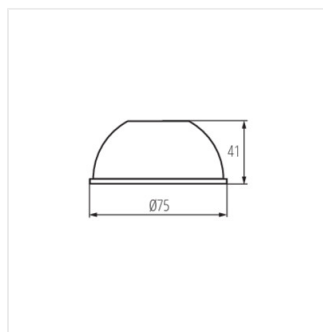

REF ATL1-18W-S36

REF ATL1-30W-S15

REF ATL1-30W-S36

Accesorii pentru sistemul de șine și cabluri

REF ATL1-18W-S15

REF ATL1-18W-S36

REF ATL1-30W-S15

REF ATL1-30W-S36