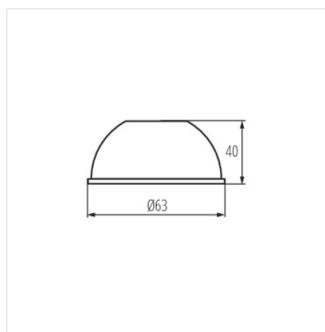

REF ATL1-18W-S36

REF ATL1-30W-S15

REF ATL1-30W-S36

Accesorii pentru sistemul de șine și cabluri

REF ATL1-18W-S15

REF ATL1-18W-S36

REF ATL1-30W-S15

REF ATL1-30W-S36