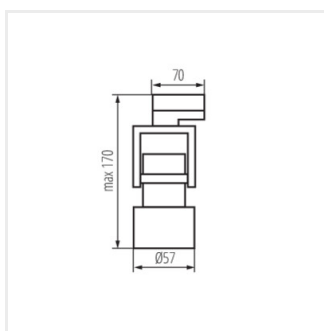

ATL5 GU10-B