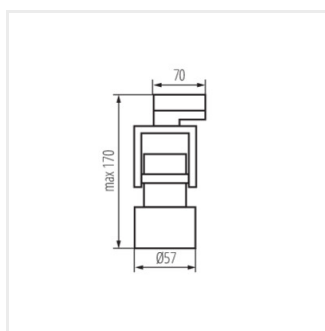

ATL5 GU10-W